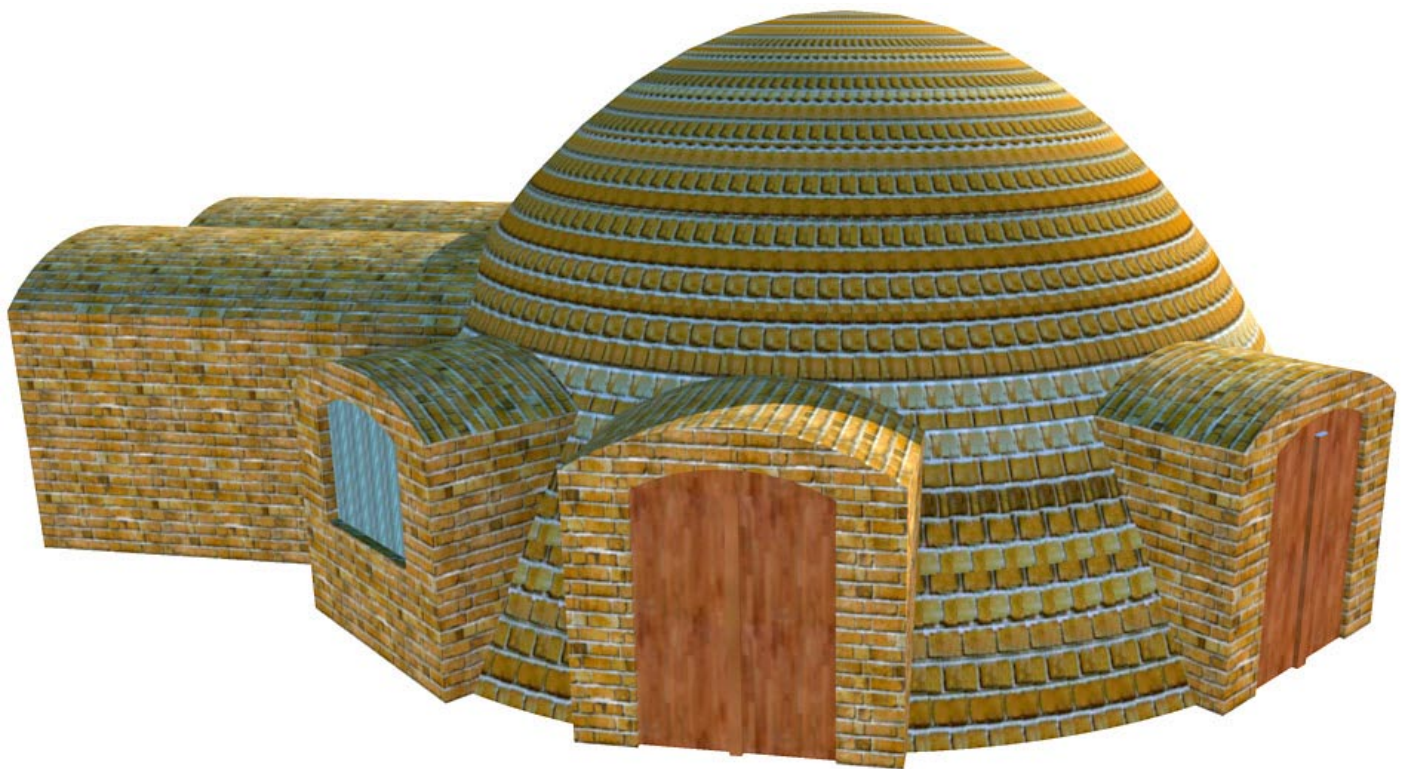

## LABORATORIO DI AUTOCOSTRUZIONE CON TECNICA VINDEK

a cura dell'arch. Jilani Khaldi

**Biofattoria Licineto, Celenza sul Trigno**

**26-27 luglio 2014**

[www.biofattorialicineto.it](http://www.biofattorialicineto.it)   [www.vindex.me/it/tavx](http://www.vindex.me/it/tavx)

## LABORATORIO DI AUTOCOSTRUZIONE CON TECNICA VINDEXTM a cura dell'arch. Jilani Khaldi

Una *Vindexa* è un'unità d'abitazione di campagna, somigliante ad un trullo pugliese, ma con la forma di una perfetta cupola catenaria, garantendo un'alta qualità costruttiva, solidità, comfort ed una perfetta integrazione con l'ambiente naturale. Forma, dimensioni, materiali e tecnica costruttiva sono stati standardizzati in modo da rendere la costruzione estremamente rapida, precisa, semplice ed economica. Essendo la costruzione di una *Vindexa* una *Open Source Technology*, l'obiettivo del laboratorio è quello di formare i partecipanti dal punto di vista teorico ma soprattutto pratico-tecnico per realizzare da soli in futuro le *vindexa* in piena autonomia. Oltre la tecnica costruttiva *vindex*, basata sull'uso del *Compasso Eagle*, i partecipanti apprenderanno anche i principi di realizzazione di un sistema di climatizzazione naturale con tecnica *Vindex*. Il laboratorio si svolgerà presso la Biofattoria Licineto i giorni 26 e 27 luglio 2014 dalle 10.00 di mattina, alle 18.00 di sera.